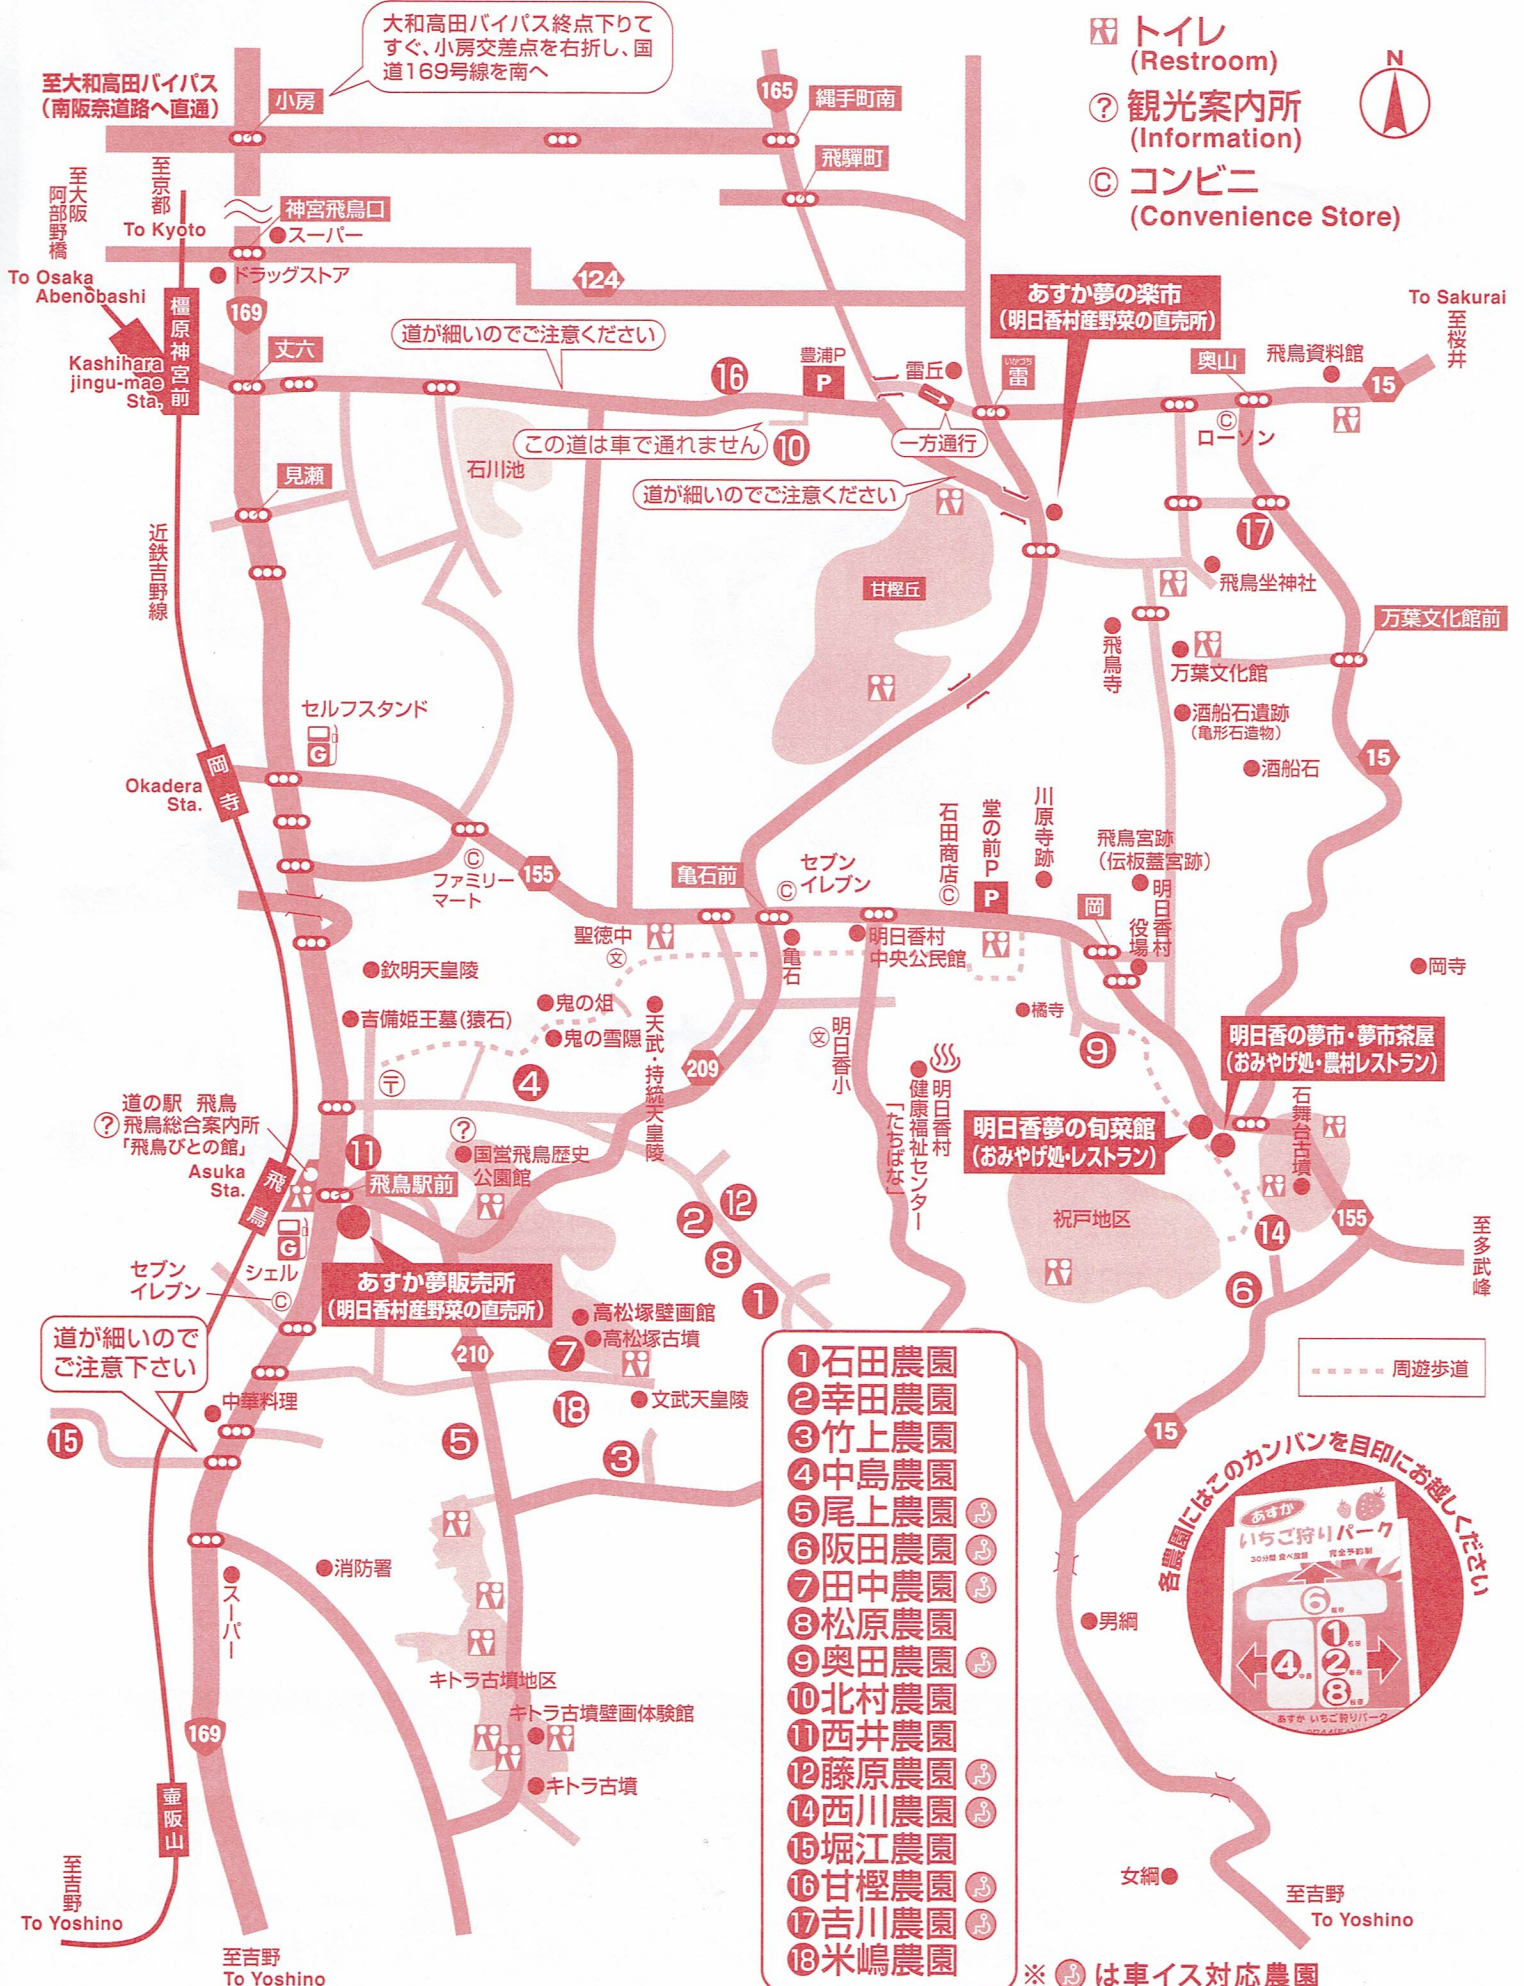

あすかいちご狩りパーク農園マップ

Asuka Strawberry Picking Park Map

- ☒ トイレ (Restroom)
- ② 観光案内所 (Information)
- ◎ コンビニ (Convenience Store)

- 1 石田農園
- 2 幸田農園
- 3 竹上農園
- 4 中島農園
- 5 尾上農園
- 6 阪田農園
- 7 田中農園
- 8 松原農園
- 9 奥田農園
- 10 北村農園
- 11 西井農園
- 12 藤原農園
- 14 西川農園
- 15 堀江農園
- 16 甘樫農園
- 17 吉川農園
- 18 米嶋農園

※ 車イス対応農園