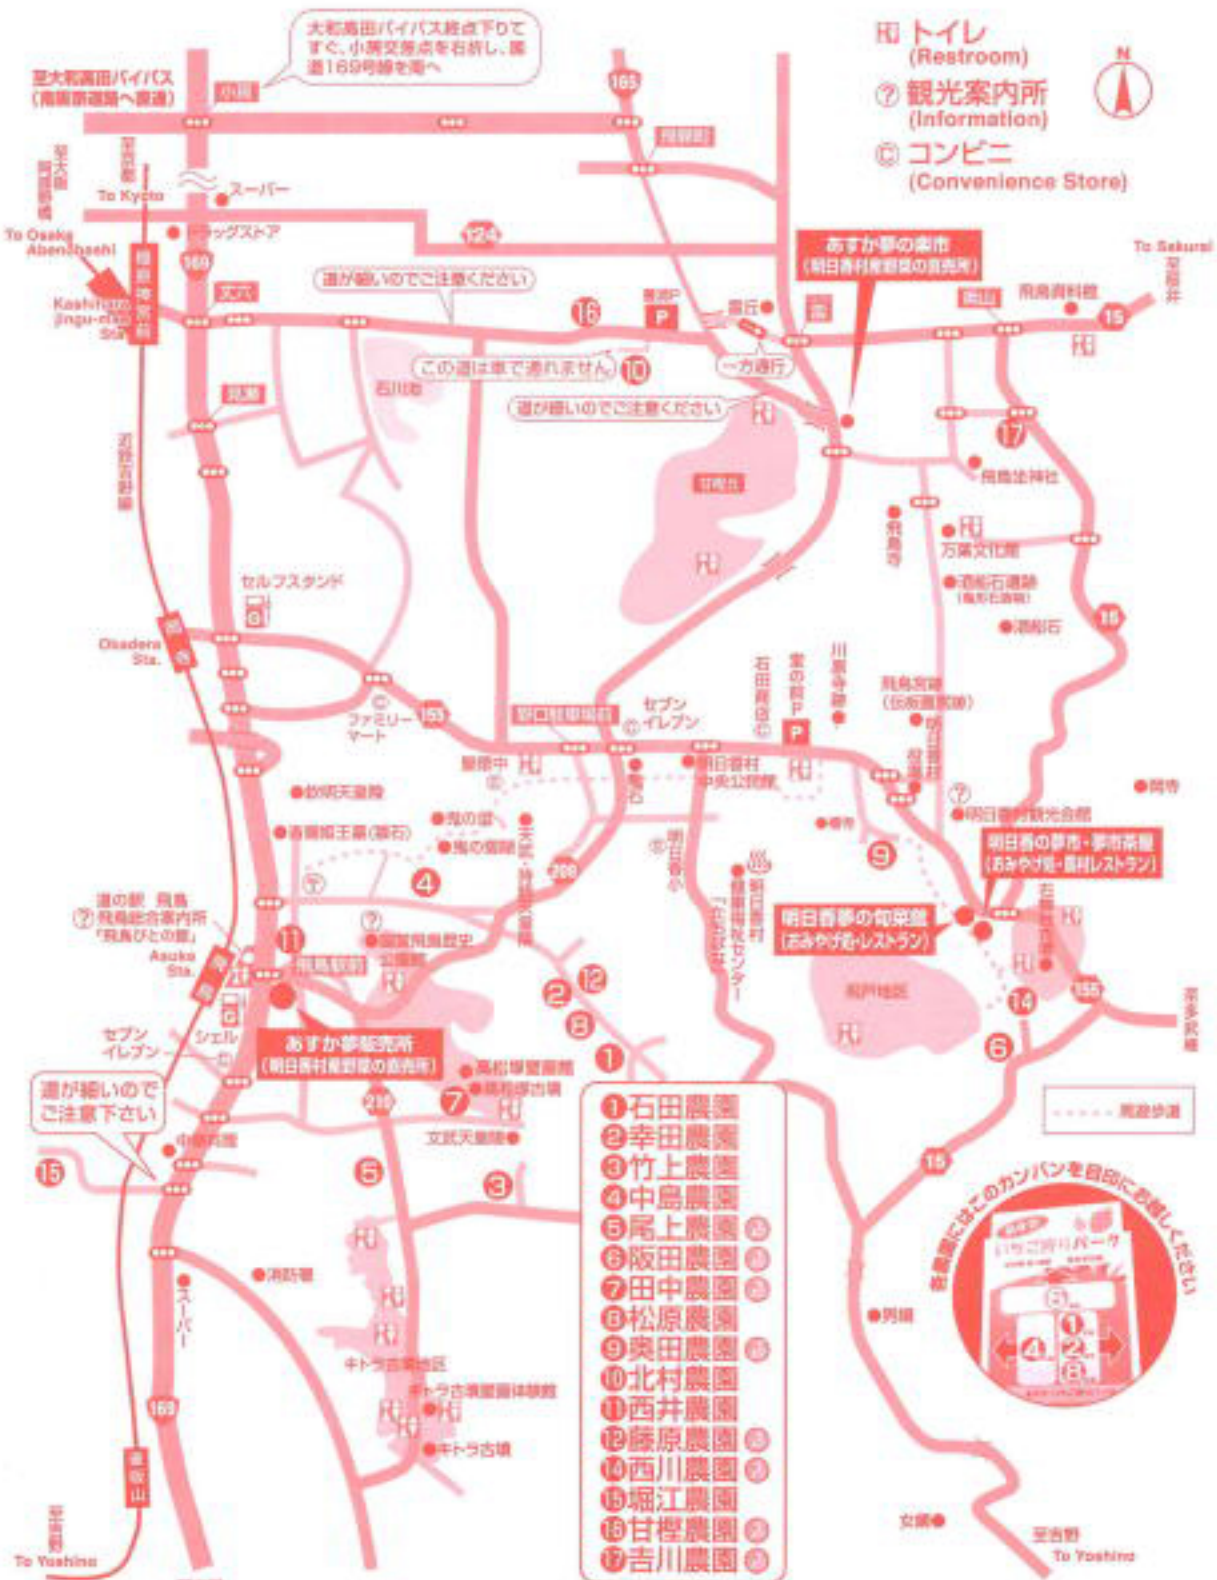

# あすかいちご狩りパーク農園マップ

Asuka Strawberry Picking Park Map

- トイレ (Restroom)
- 観光案内所 (Information)
- コンビニ (Convenience Store)

- ① 石田農園
- ② 幸田農園
- ③ 竹上農園
- ④ 中島農園
- ⑤ 尾上農園
- ⑥ 阪田農園
- ⑦ 田中農園
- ⑧ 松原農園
- ⑨ 奥田農園
- ⑩ 北村農園
- ⑪ 西井農園
- ⑫ 藤原農園
- ⑬ 西川農園
- ⑭ 堀江農園
- ⑮ 甘樫農園
- ⑯ 吉川農園

※ ⑮ は車イス対応農園

大和葛田バイパス終点下りてすぐ、小原交差点を右折し、国道169号線を進め

道が細いのでご注意ください

この道は車で通れません

道が細いのでご注意ください

道が細いのでご注意ください

大和葛田バイパス (南園原交差点へ東進)

To Otsu / Abenohashi

Otsu Sta.

Asuka Sta.

To Yoshino

To Sekonei

..... 遊歩道

To Yoshino